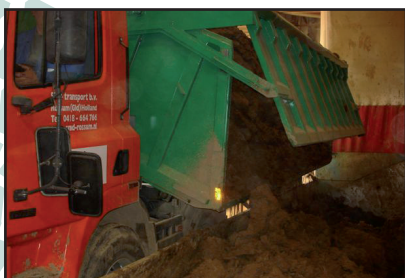

Gewoon
"DOEN"

SMD Transport BV

Postbus 24 5328 ZG ROSSUM (Gld.) Holland
Tel. 0031-418 664 766 Fax 0031-418 664 767
info@smd-rossum.nl www.smd-rossum.nl